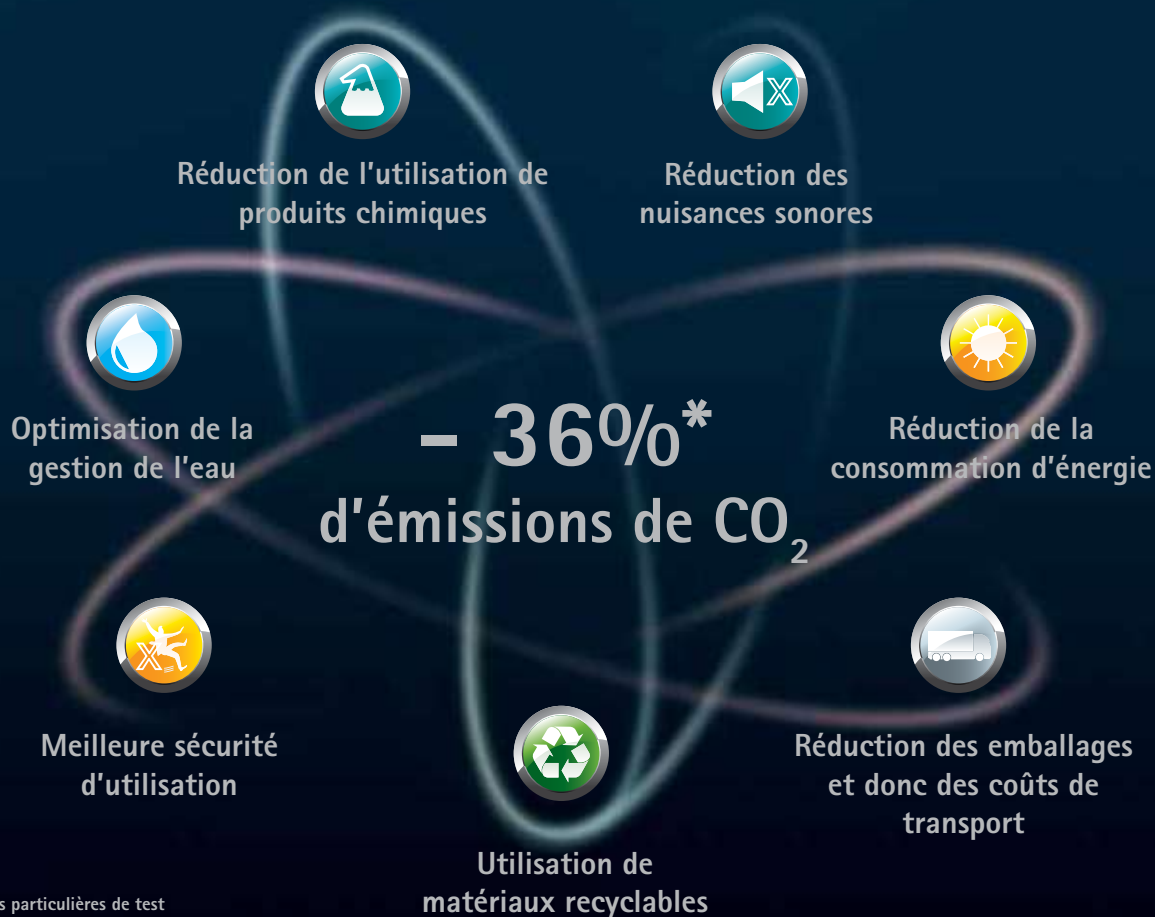

UNE QUALITE RECHERCHEE
DANS LES MOINDRES DETAILS

Le volant est maniable et souple,
il permet de manœuvrer l'autolaveuse sans difficulté
que ce soit dans des zones encombrées,
ou dans des passages étroits.

Le carénage
est prévu pour
permettre l'AJOUT
D'ACCESSOIRES
de nettoyage: rangement, panier, ...

FREINS DE SECURITE
L'autolaveuse s'arrête automatiquement
dès que la pédale est relâchée.

Mxr

Conçue pour répondre aux enjeux du développement durable

La Mxr a été conçue et fabriquée avec l'objectif de minimiser son empreinte environnementale aussi bien pendant la phase de production de la machine que pendant sa phase d'exploitation.

Sa conception repose sur l'utilisation minimale de matériaux électriques et électroniques et sur l'optimisation de matériaux recyclables pour faciliter la gestion des DEEE de la machine en fin de vie.

La Mxr nécessite moins d'emballage, ce qui contribue à la rationalisation des coûts de transports.

Sa conception est basée sur l'optimisation des consommations d'eau, de chimie et d'énergie.

La Mxr répond également aux pré-requis des certifications officielles.