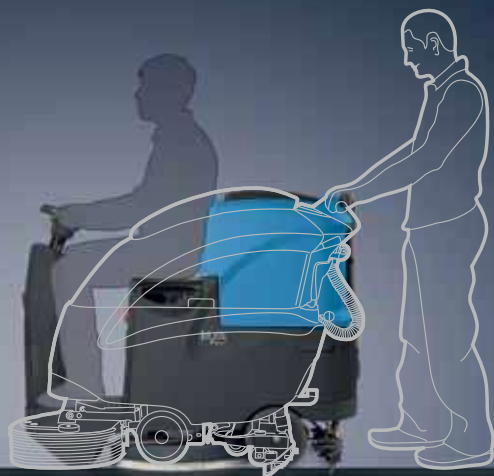

L'AUTOLAVEUSE AUTOPORTEE MXR NETTOIE ET ASSECHE LES SURFACES ACCESSIBLES, JUSQU'A PRESENT, UNIQUEMENT AUX AUTOLAVEUSES ACCOMPAGNEES.

Rapide et confortable, la Mxr est très maniable. Sa conduite fluide permet à l'opérateur de passer d'un endroit à l'autre très facilement pour optimiser les opérations de nettoyage et la productivité. Grâce à la Mxr, l'opérateur peut même accéder aux ascenseurs (~ 1,30m de longueur), en toute sécurité et sans descendre de l'autolaveuse.

AVEC LA MXR, LA VITESSE DE TRAVAIL EST DOUBLEE PAR RAPPORT A UNE AUTOLAVEUSE ACCOMPAGNEE DE MEMES DIMENSIONS.

La Mxr nettoie et assèche parfaitement le long des murs sans opérations de propreté manuelles d'appoint.

Conçue pour améliorer la propreté sur de petites surfaces

Pourquoi marcher quand on peut conduire ?

ERGONOMIE
Le plancher surbaissé
et ouvert des deux côtés facilite
l'accès à l'autolaveuse.

**RAYON DE BRAQUAGE
MINIMUM
1540 mm**

UNE QUALITE RECHERCHEE
DANS LES MOINDRES DETAILS

Le volant est maniable et souple,
il permet de manœuvrer l'autolaveuse sans difficulté
que ce soit dans des zones encombrées,
ou dans des passages étroits.