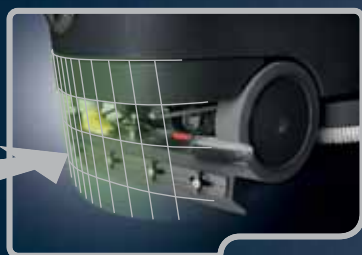

FFF (FimapFastFill) un système de double tuyau permet de remplir le réservoir solution et de nettoyer le réservoir de récupération, facilement et rapidement.

Un indicateur de solution permet d'optimiser le dosage de détergent en continu.